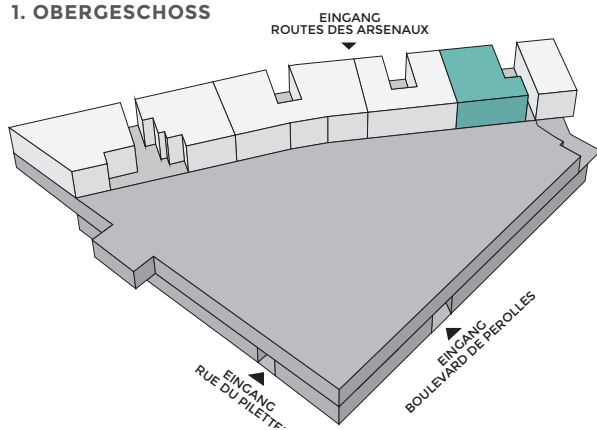

## SURFACE DE BUREAU

Etage: 1er étage

Superficie totale: 163 m<sup>2</sup>

Loyer: CHF 2'715.- + charges

Disponible: 1.10.2018

### 1. OBERGESCHOSS