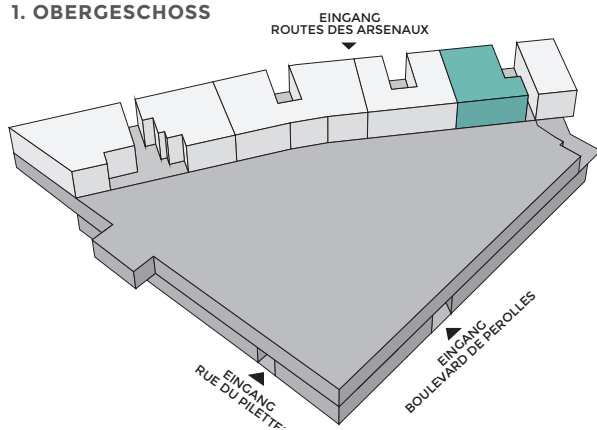

## SURFACE DE BUREAU

Etage: 1er étage

Superficie totale: 163 m<sup>2</sup>

Loyer: CHF 2'715.- + charges

Disponible: 1.10.2018

### 1. OBERGESCHOSS

05 10 15 25 m

Masstab 1:500